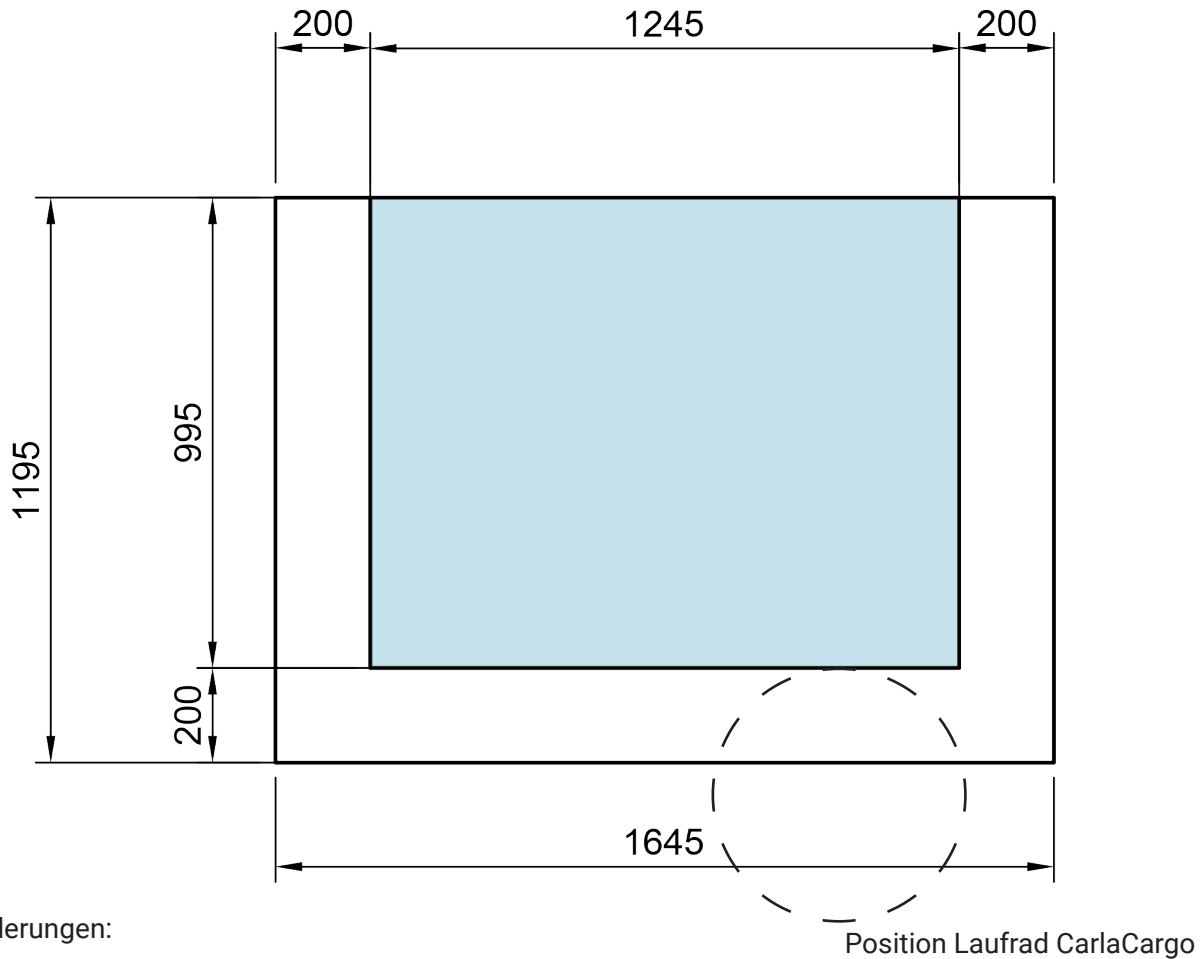

## Planenaufbau CarlaCargo

// Druckbarer Bereich 2 Seitenwände (1245 x 995 mm)

Artikel: CC04-02

Datum: 13.08.2020

### Anforderungen:

- Angabe RAL Wert für Plane (Sonderfarben mit Aufpreis)
- Druckdatei in 1245x995mm
- Vektorgrafik (vorzugsweise PDF) in CMYK (alternativ .jpg in 300dpi)
- transparenter Hintergrund für farbige Planen
- vektorisierte Schriftzüge/Fonts
- Für Grafik Position des Laufrades beachten (siehe Kreis)